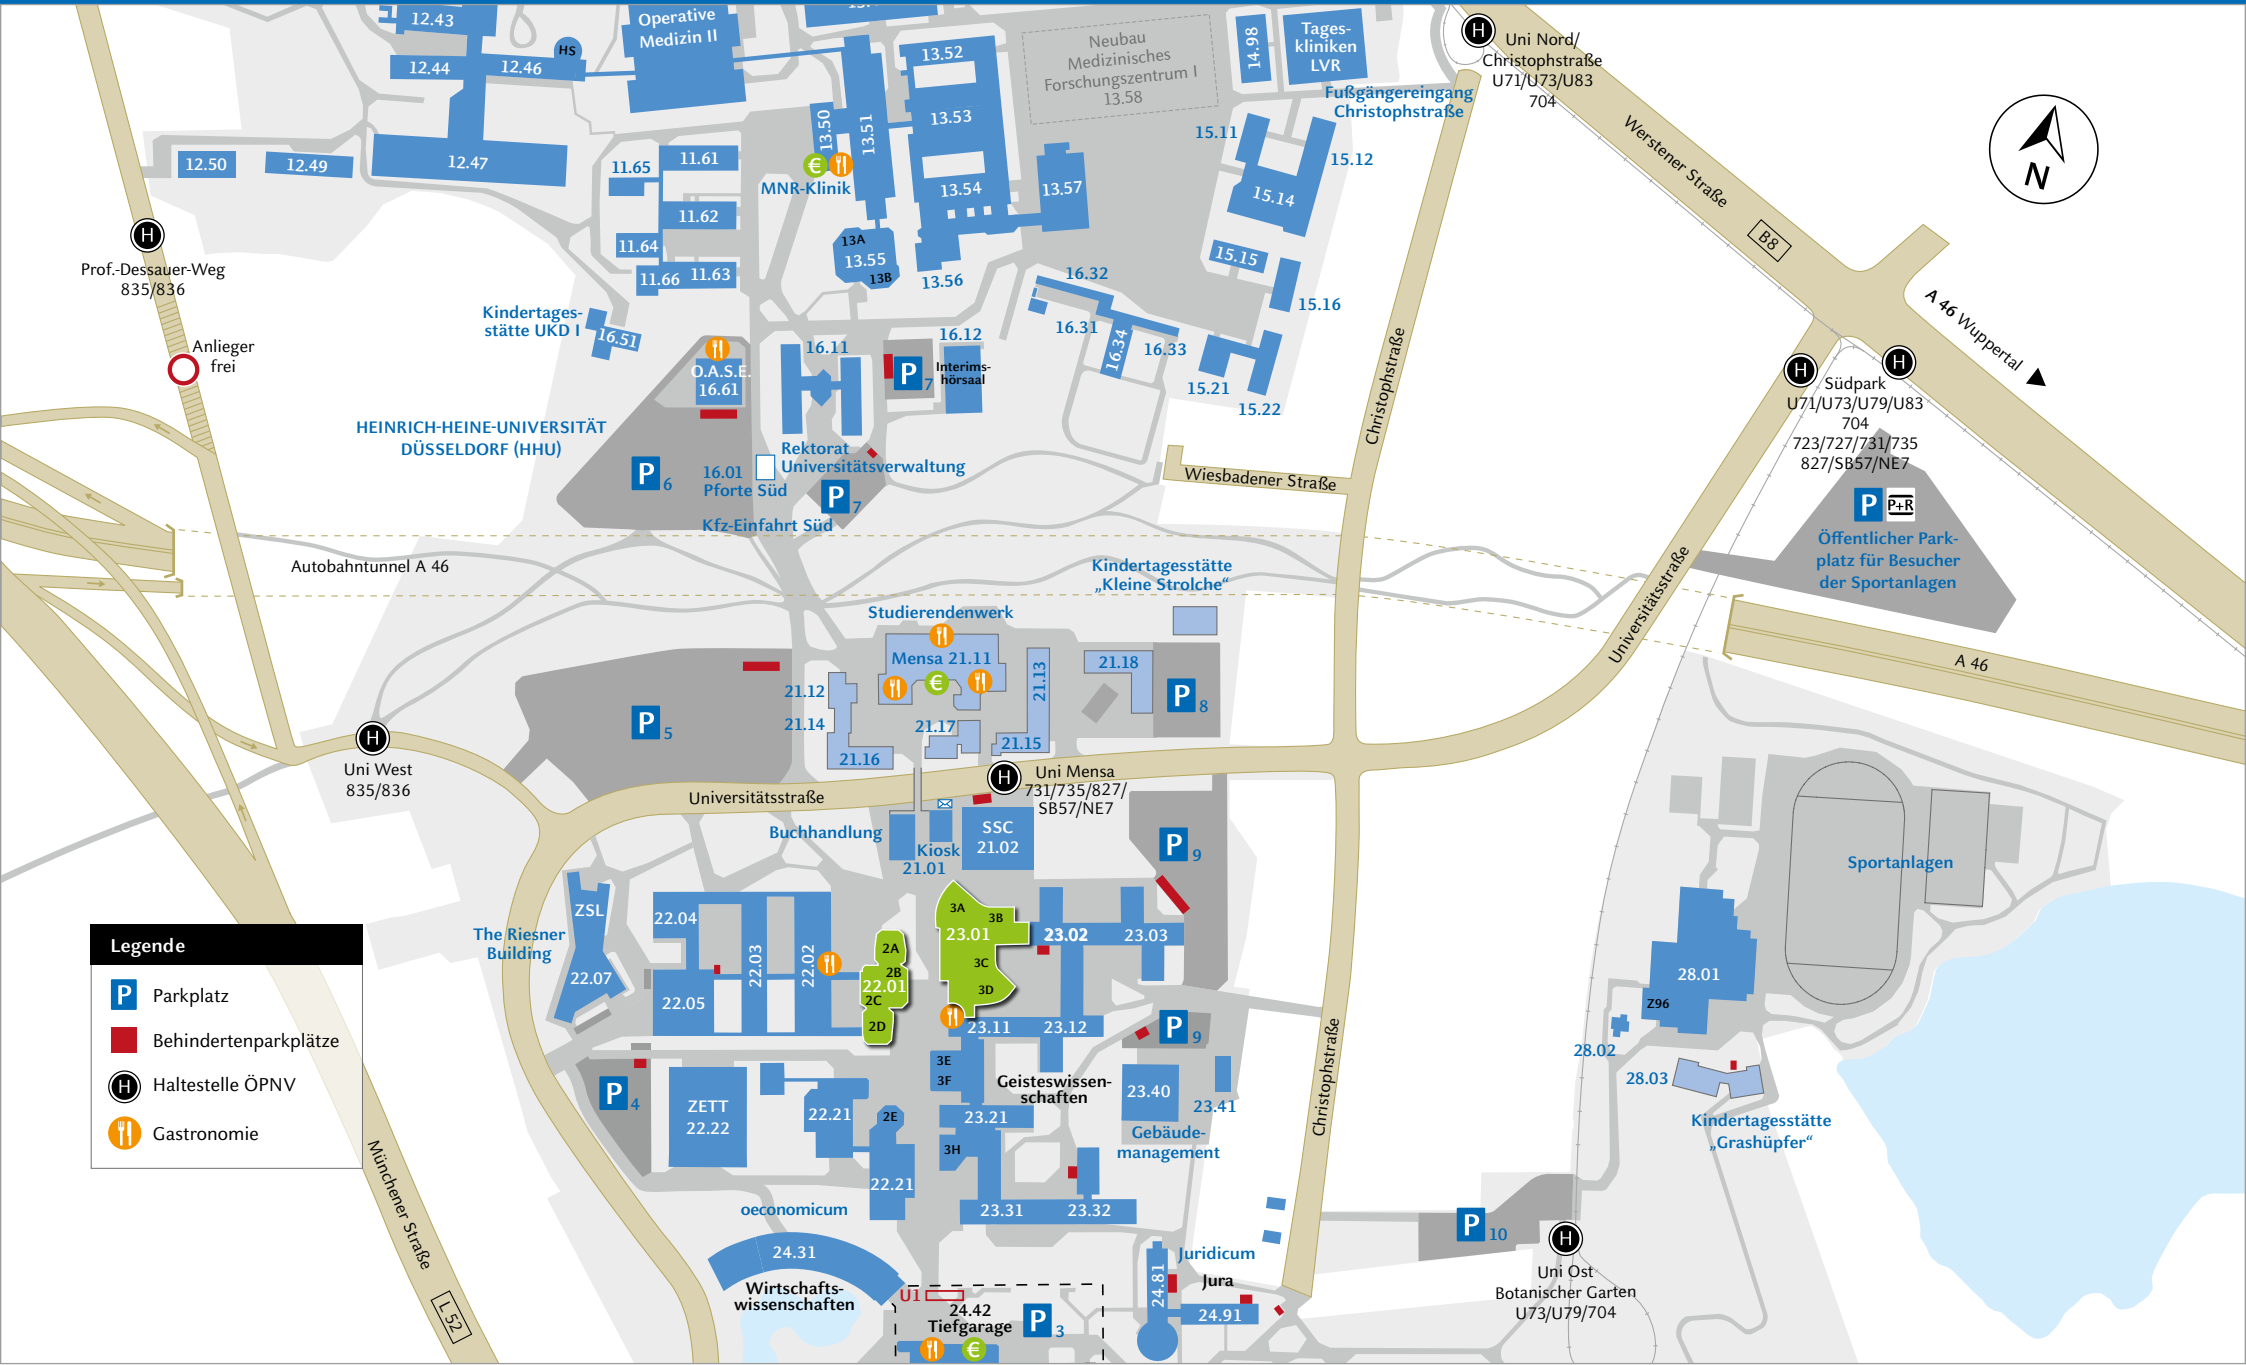

Campusplan (Ausschnitt)

Legende

- Parkplatz
- Behindertenparkplätze
- H Haltestelle ÖPNV
- ☺ Gastronomie

Prof.-Dessauer-Weg
835/836

HEINRICH-HEINE-UNIVERSITÄT
DÜSSELDORF (HHU)

Autobahntunnel A 46

Uni West
835/836

Münchener Straße
L 52

The Riesner Building

Wirtschaftswissenschaften

Tiefgarage

Uni Mensa
731/735/827/
SB57/NE7

Buchhandlung
Kiosk
SSC
21.01
21.02

Geisteswissenschaften

Jura

Christophstraße

Christophstraße

Christophstraße

Christophstraße

Christophstraße

Christophstraße

Christophstraße

Werstener Straße
L 88

Universitätsstraße

Universitätsstraße

Christophstraße

Christophstraße

Christophstraße

Christophstraße

Christophstraße

Christophstraße